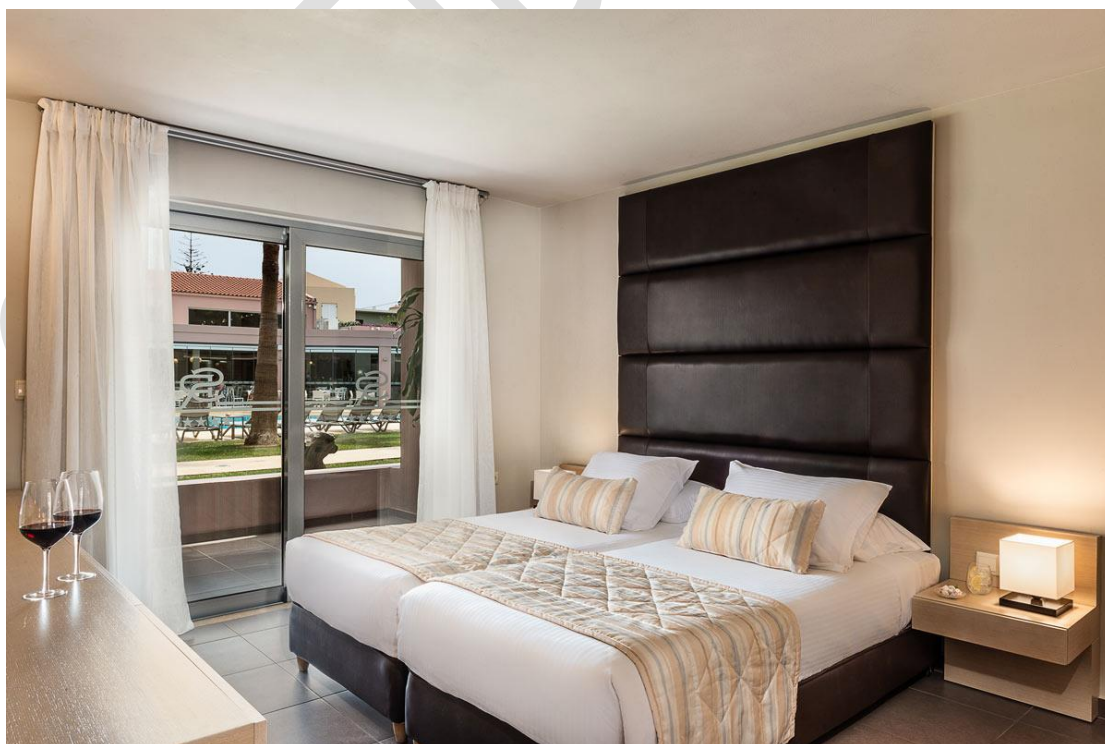

STELINA ROYAL HOTEL 5***** Χανιά

www.stellinagrouphotels.gr

Στην έξοδο της πόλης (2,9 χιλιόμετρα από το Κέντρο)

Τιμή ανά άτομο 142 € (57 άτομα- 4 FREE =7526€) με πρωινό και Δείπνο .(Ημιδιατροφή)

122, Ethnikis Antistasseos Ave. Heraklion, 71306, Crete, Greece