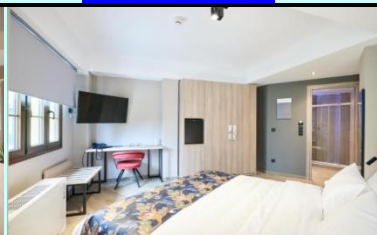

Τιμή με πρωινό
479 € (€)