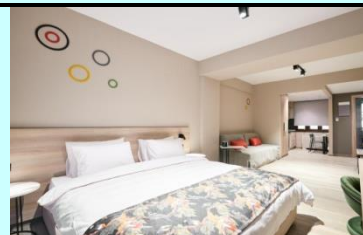

The Mavili urban stay

www.themavili.gr