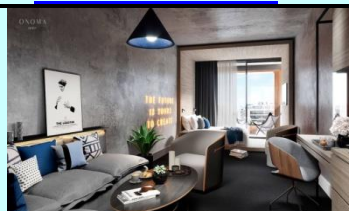

Τιμή με πρωινό
529 €